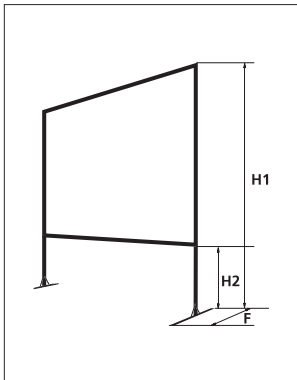

Transport case screen QUICK TO ASSEMBLE

A transport case screen renowned throughout the world for its quality and robustness (up to 427 cm wide).

Replacement fabrics

| | Image size WxH (cm) | Fabrics | |
|-------------|------------------------|---------|--------|
| | | Da-Mat | Da-Tex |
| 4:3 | 203x150 | 098131 | 098136 |
| | 234x173 | 098140 | 098145 |
| | 295x218 | 098150 | 098155 |
| | 356x264 | 098170 | 098175 |
| | 417x310 | 098160 | 098165 |
| 16:9 | 234x132 | 098480 | 098185 |
| | 295x165 | 098490 | 098195 |

| | Overall | Image size | Diagonal | Fabrics | | Dimensions (cm) | | | | | Net weight |
|-------------|----------|------------|----------|---------|--------|-----------------|---------|---------|---------|---------|------------|
| | WxH (cm) | WxH (cm) | (cm) | Da-Mat | Da-Tex | F | H1 min. | H1 max. | H2 min. | H2 max. | Kg |
| 4:3 | 213x160 | 203x150 | 252 | 098230 | 098235 | 151 | 211 | 318 | 56 | 163 | 21 |
| | 244x183 | 234x173 | 291 | 098240 | 098245 | 151 | 234 | 341 | 56 | 163 | 23 |
| | 305x229 | 295x218 | 366 | 098250 | 098255 | 151 | 280 | 372 | 56 | 148 | 28 |
| | 366x274 | 356x264 | 443 | 098270 | 098275 | 151 | 325 | 386 | 56 | 117 | 31 |
| | 427x320 | 417x310 | 519 | 098260 | 098265 | 151 | 364 | 502 | 49 | 187 | 36 |
| 16:9 | 244x142 | 234x132 | 268 | 098280 | 098285 | 151 | 193 | 300 | 56 | 163 | 35 |
| | 305x175 | 295x165 | 338 | 098290 | 098295 | 151 | 227 | 319 | 56 | 148 | 39 |